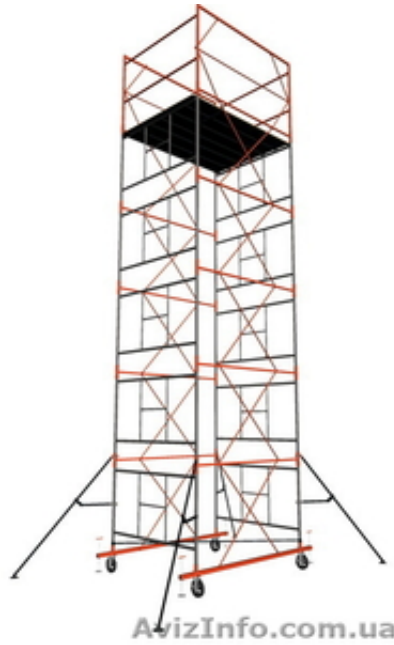

## Будівельне обладнання в оренду.

Рівне, Україна

Здаємо в оренду : будівельне риштування, вишки-тури, будівельні вагончики, морські контейнери, опалубку, бетонозмішувачі. Доставимо на об'єкт з Рівного або найближчого до вас об'єкта. ПП БРМ. Наш сайт: [www.brm-lesa.com](http://www.brm-lesa.com). 0962135552 0673625501