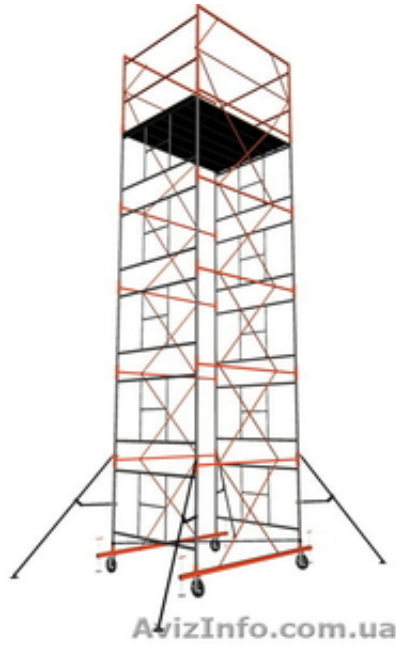

## Будівельне обладнання в оренду.

Рівне, Україна

Здаємо в оренду : будівельне риштування, вишки-тури, будівельні вагончики, морські контейнери, опалубку, бетономішувачі. Доставимо на об'єкт з Рівного або найблищого до вас об'єкта. ПП БРМ. Наш сайт: [www.brm-lesa.com](http://www.brm-lesa.com). 0962135552 0673625501