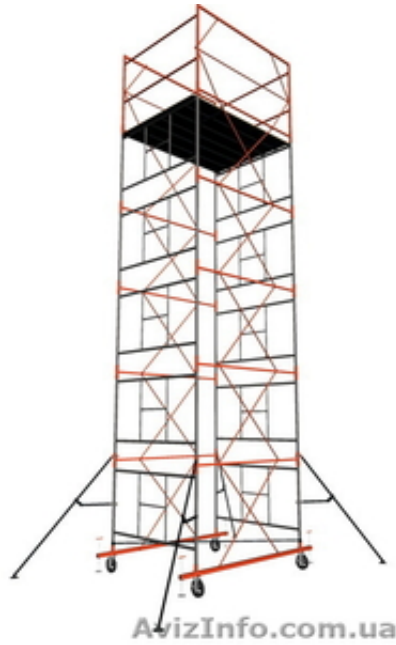

Будівельне обладнання в оренду.

Рівне, Україна

Здаємо в оренду : будівельне риштування, вишки-тури, будівельні вагончики, морські контейнери, опалубку, бетонозмішувачі. Доставимо на об'єкт з Рівного або найблищого до вас об'єкта. ПП БРМ. Наш сайт: www.brm-lesa.com. 0962135552 0673625501

Price: Договірна

Тип оголошення:
Здам, дам в оренду

Торг: --

Равко Олександр

(0362)43-52-56