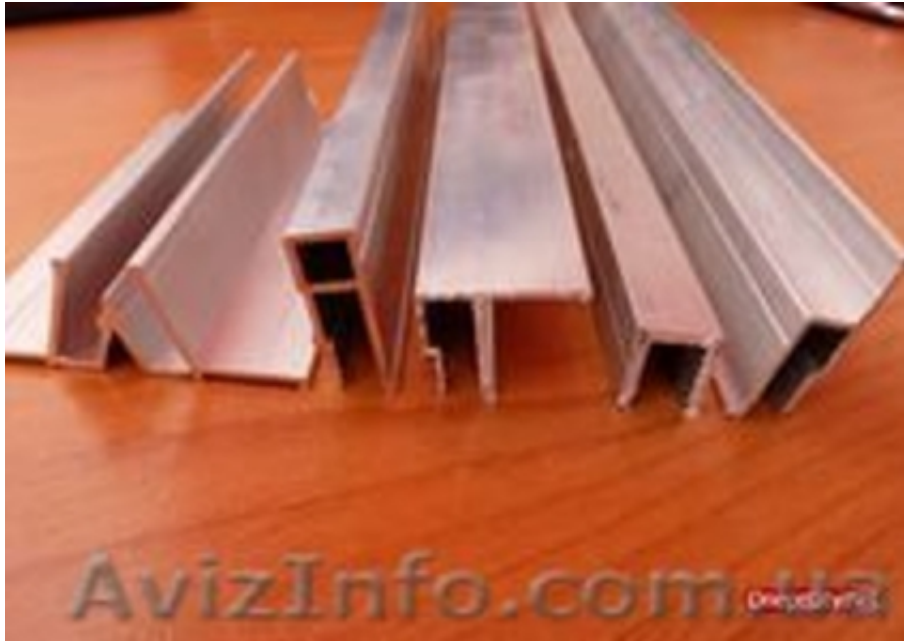

Комплектующие к натяжным потолкам оптом

Рівне, Україна

Предлагаем широкий выбор комплектующих.

- Профиль алюминиевый h-образный, сепарационный, пластиковый ПВХ;
- Вставки (заглушки) 2 зубца, S-образные, белые и цветные, пристенные уголки;
- Платформы для монтажа светильников (вн. диаметр от 40мм до 120мм), универсальные платформы;
- Термокольца армирующие, протекторные, обводы для труб;
- Системы «Звездное небо», «Сваровски», светодиодные ленты;
- Клей «Космофен»;
- Широкий выбор ПВХ пленок более 150 оттенков.