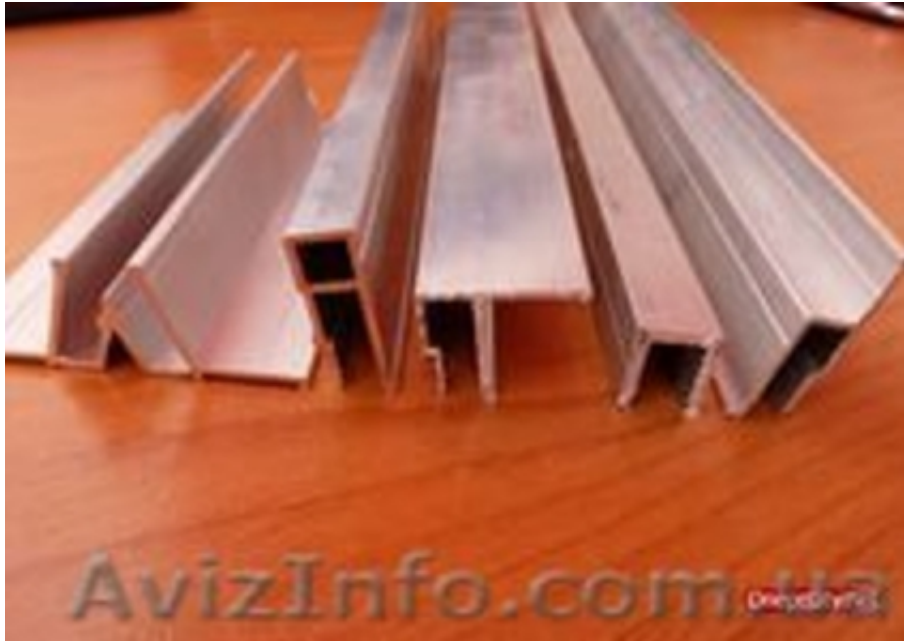

## Комплектующие к натяжным потолкам оптом

Рівне, Україна

Предлагаем широкий выбор комплектующих.

- Профиль алюминиевый h-образный, сепарационный, пластиковый ПВХ;
- Вставки (заглушки) 2 зубца, S-образные, белые и цветные, пристенные уголки;
- Платформы для монтажа светильников (вн. диаметр от 40мм до 120мм), универсальные платформы;
- Термокольца армирующие, протекторные, обводы для труб;
- Системы «Звездное небо», «Сваровски», светодиодные ленты;
- Клей «Космофен»;
- Широкий выбор ПВХ пленок более 150 оттенков.